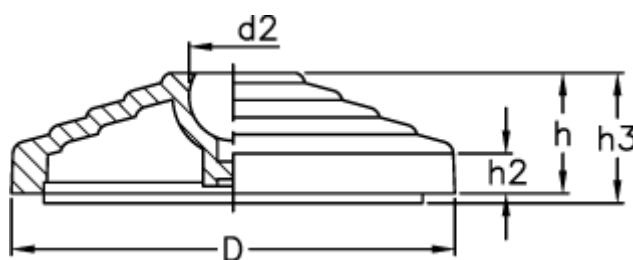

Varenummer: 2310301746
Beskrivelse: E+G justérfod med skridsikker gummi
LV.A-70-14-AS

Mål

D	= 70
d2	= 14
h	= 19
h2	= 7
h3	= 22
Max. belastning (N)	= 14000